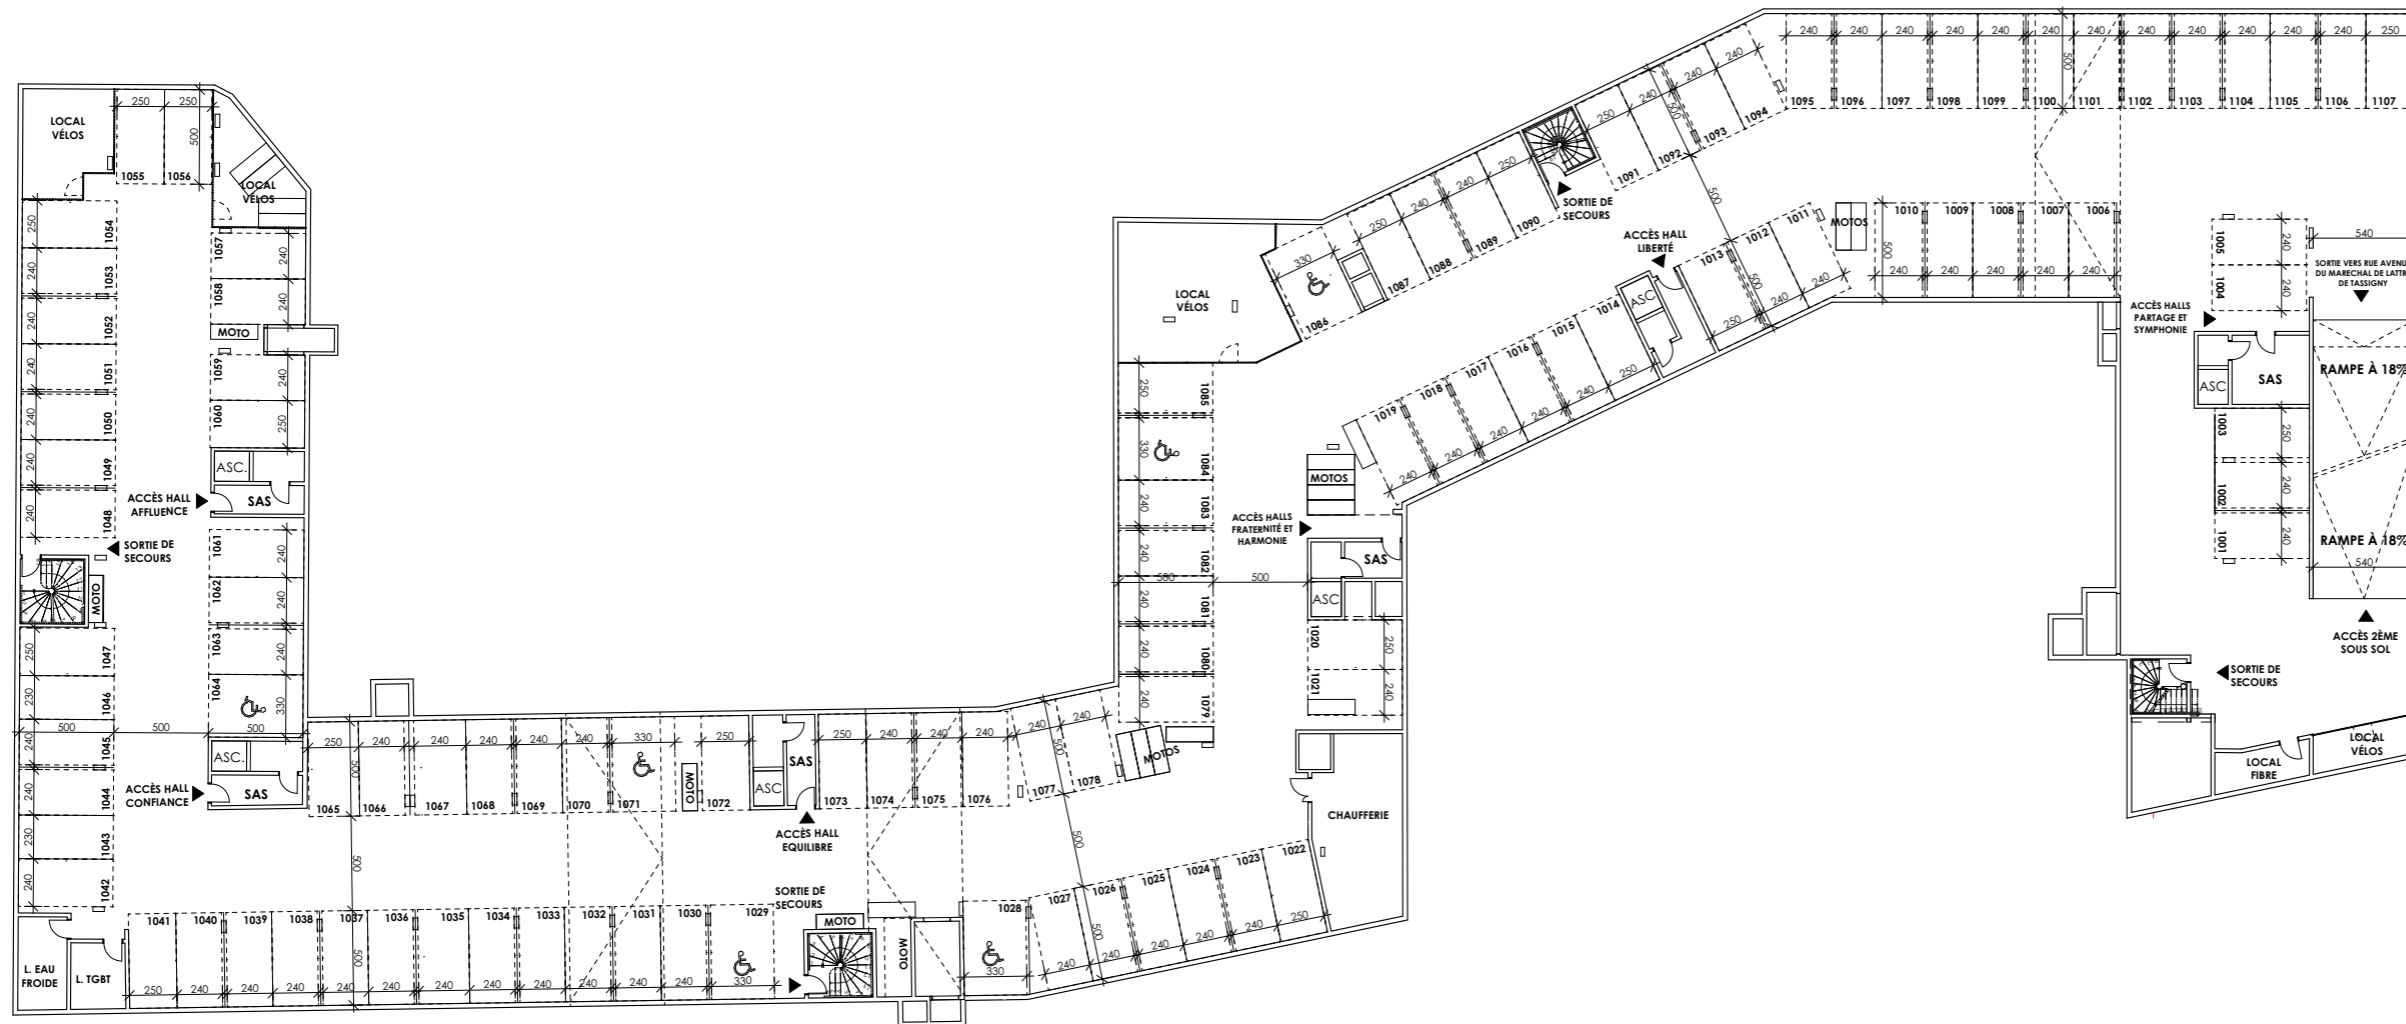

# FAIR PLAY

38 - 48 avenue du Maréchal de Lattre de Tassigny,  
93140 BONDY

## PLAN PARKING 1er SOUS-SOL

DES MODIFICATIONS PEUVENT ETRE APPORTEES A CE PLAN EN FONCTION DES NECESSITES TECHNIQUES DE LA REALISATION. DES PASSAGES DE CANALISATIONS, DES RETOMBÉES DE POUTRES OU LE DIMENSIONNEMENT DE LA STRUCTURE SONT SUSCEPTIBLES D'IMPACTER CERTAINES PLACES DE PARKING OU CAVES.